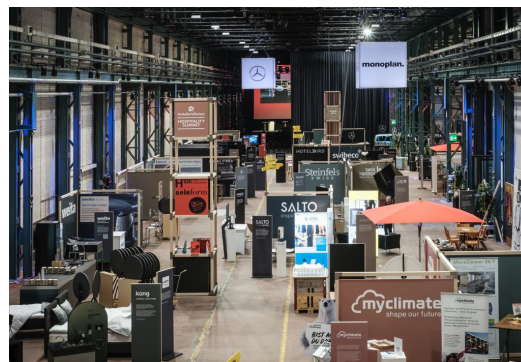

### DEIN MÖGLICHES TÄTIGKEITSFELD

Event Alumni Reunion Rosenberg

Event 100 Jahre Emil Frey

Messe Hospitality Summit

Wir bieten dir einen spannenden und vor allem abwechslungsreichen Job.  
Falls wir deine Neugierde geweckt haben, sende uns deine Unterlagen an [bewerbung@konform.ch](mailto:bewerbung@konform.ch)  
oder ruf uns an für mehr Infos. **+41 71 447 70 70**